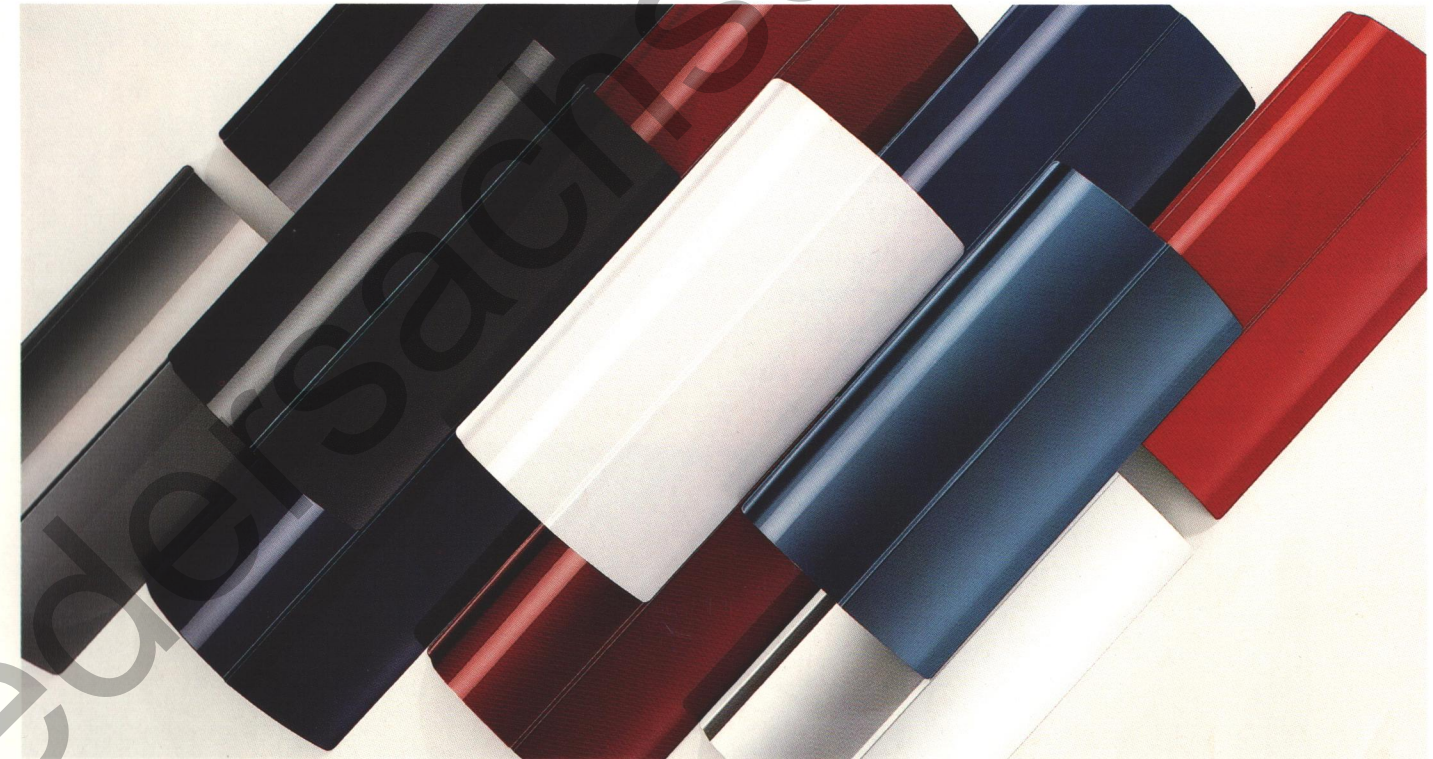

FARBEN UND POLSTER

Ausgabe Juli 1991

CORSA
ASTRA
VECTRA
CALIBRA
OMEGA

Die Abbildungen in diesem Prospekt enthalten teilweise auch Sonderausstattungen, die nicht zum serienmäßigen Lieferumfang gehören.

Die in diesem Prospekt gezeigten Farben- und Polsterkombinationen sind teilweise nicht in allen Export-Ländern lieferbar. Der Inhalt entspricht dem Stand bei Drucklegung. Über inzwischen vorgenommene Produktänderungen informiert Sie Ihr Opel Partner. Druckfarben geben den wirklichen Farbton nur annähernd wieder.

791/800/1 Best.-Nr.: 02022 Auf umweltfreundlichem, chlorfreiem Papier gedruckt.

OPEL