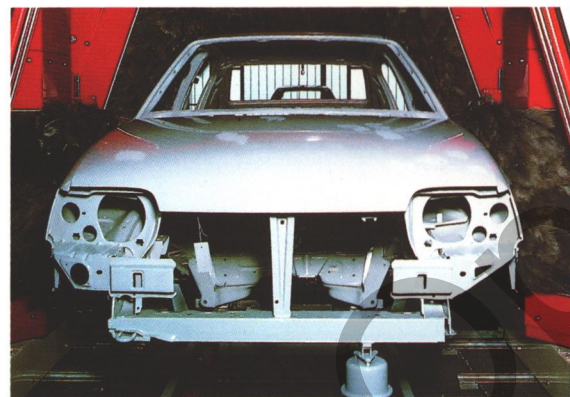

BIS INS DETAIL QUALITÄT

Eine sorgfältige und anspruchsvolle Ausstattung des Innenraums ist kein Luxus, sondern selbstverständliche Grundbedingung guten Fahrens. Aus diesem Grund bietet Ihnen Opel für die Innenausstattung Ihres Autos nur Materialien bester Qualität, die sich durch Haltbarkeit und Bequemlichkeit auszeichnen und hohen ästhetischen Ansprüchen genügen. Die Farben der Bezüge werden passend zur Lackierung ausgesucht und auf die Innenraumgestaltung jeder Modellreihe abgestimmt.

Selbstverständlich serienmäßig für Ihren Komfort und Ihre Sicherheit: höhenverstellbare Sicherheitsgurte vorn und hinten*, die sich nach Bedarf verstellen lassen.

Für den Korrosionsschutz wird partiell ein- oder beidseitig verzinktes Stahlblech verwendet. Kofferraumhaube, Türen, Seitenwände, Kotflügel und Frontbleche werden mit spezieller Rostschutzfarbe grundiert und die Rohkarosserien anschließend zinkphosphatiert. Die darauf folgende katalytische Tauchgrundierung ist ebenso Teil dieser aufwendigen Korrosionsschutzmaßnahmen wie der PVC-Unterbodenschutz und das Schutzwachs in den Hohlräumen.

Für die Qualität unserer Lacke garantieren wir über Jahre. Wichtig ist uns auch, den Lackiervorgang soweit wie möglich umweltschonend durchzuführen. Die Lösung: Durch Lacke auf Wasserbasis kann auf ca. 95 % der umweltbelastenden Lösungsmittel verzichtet werden.